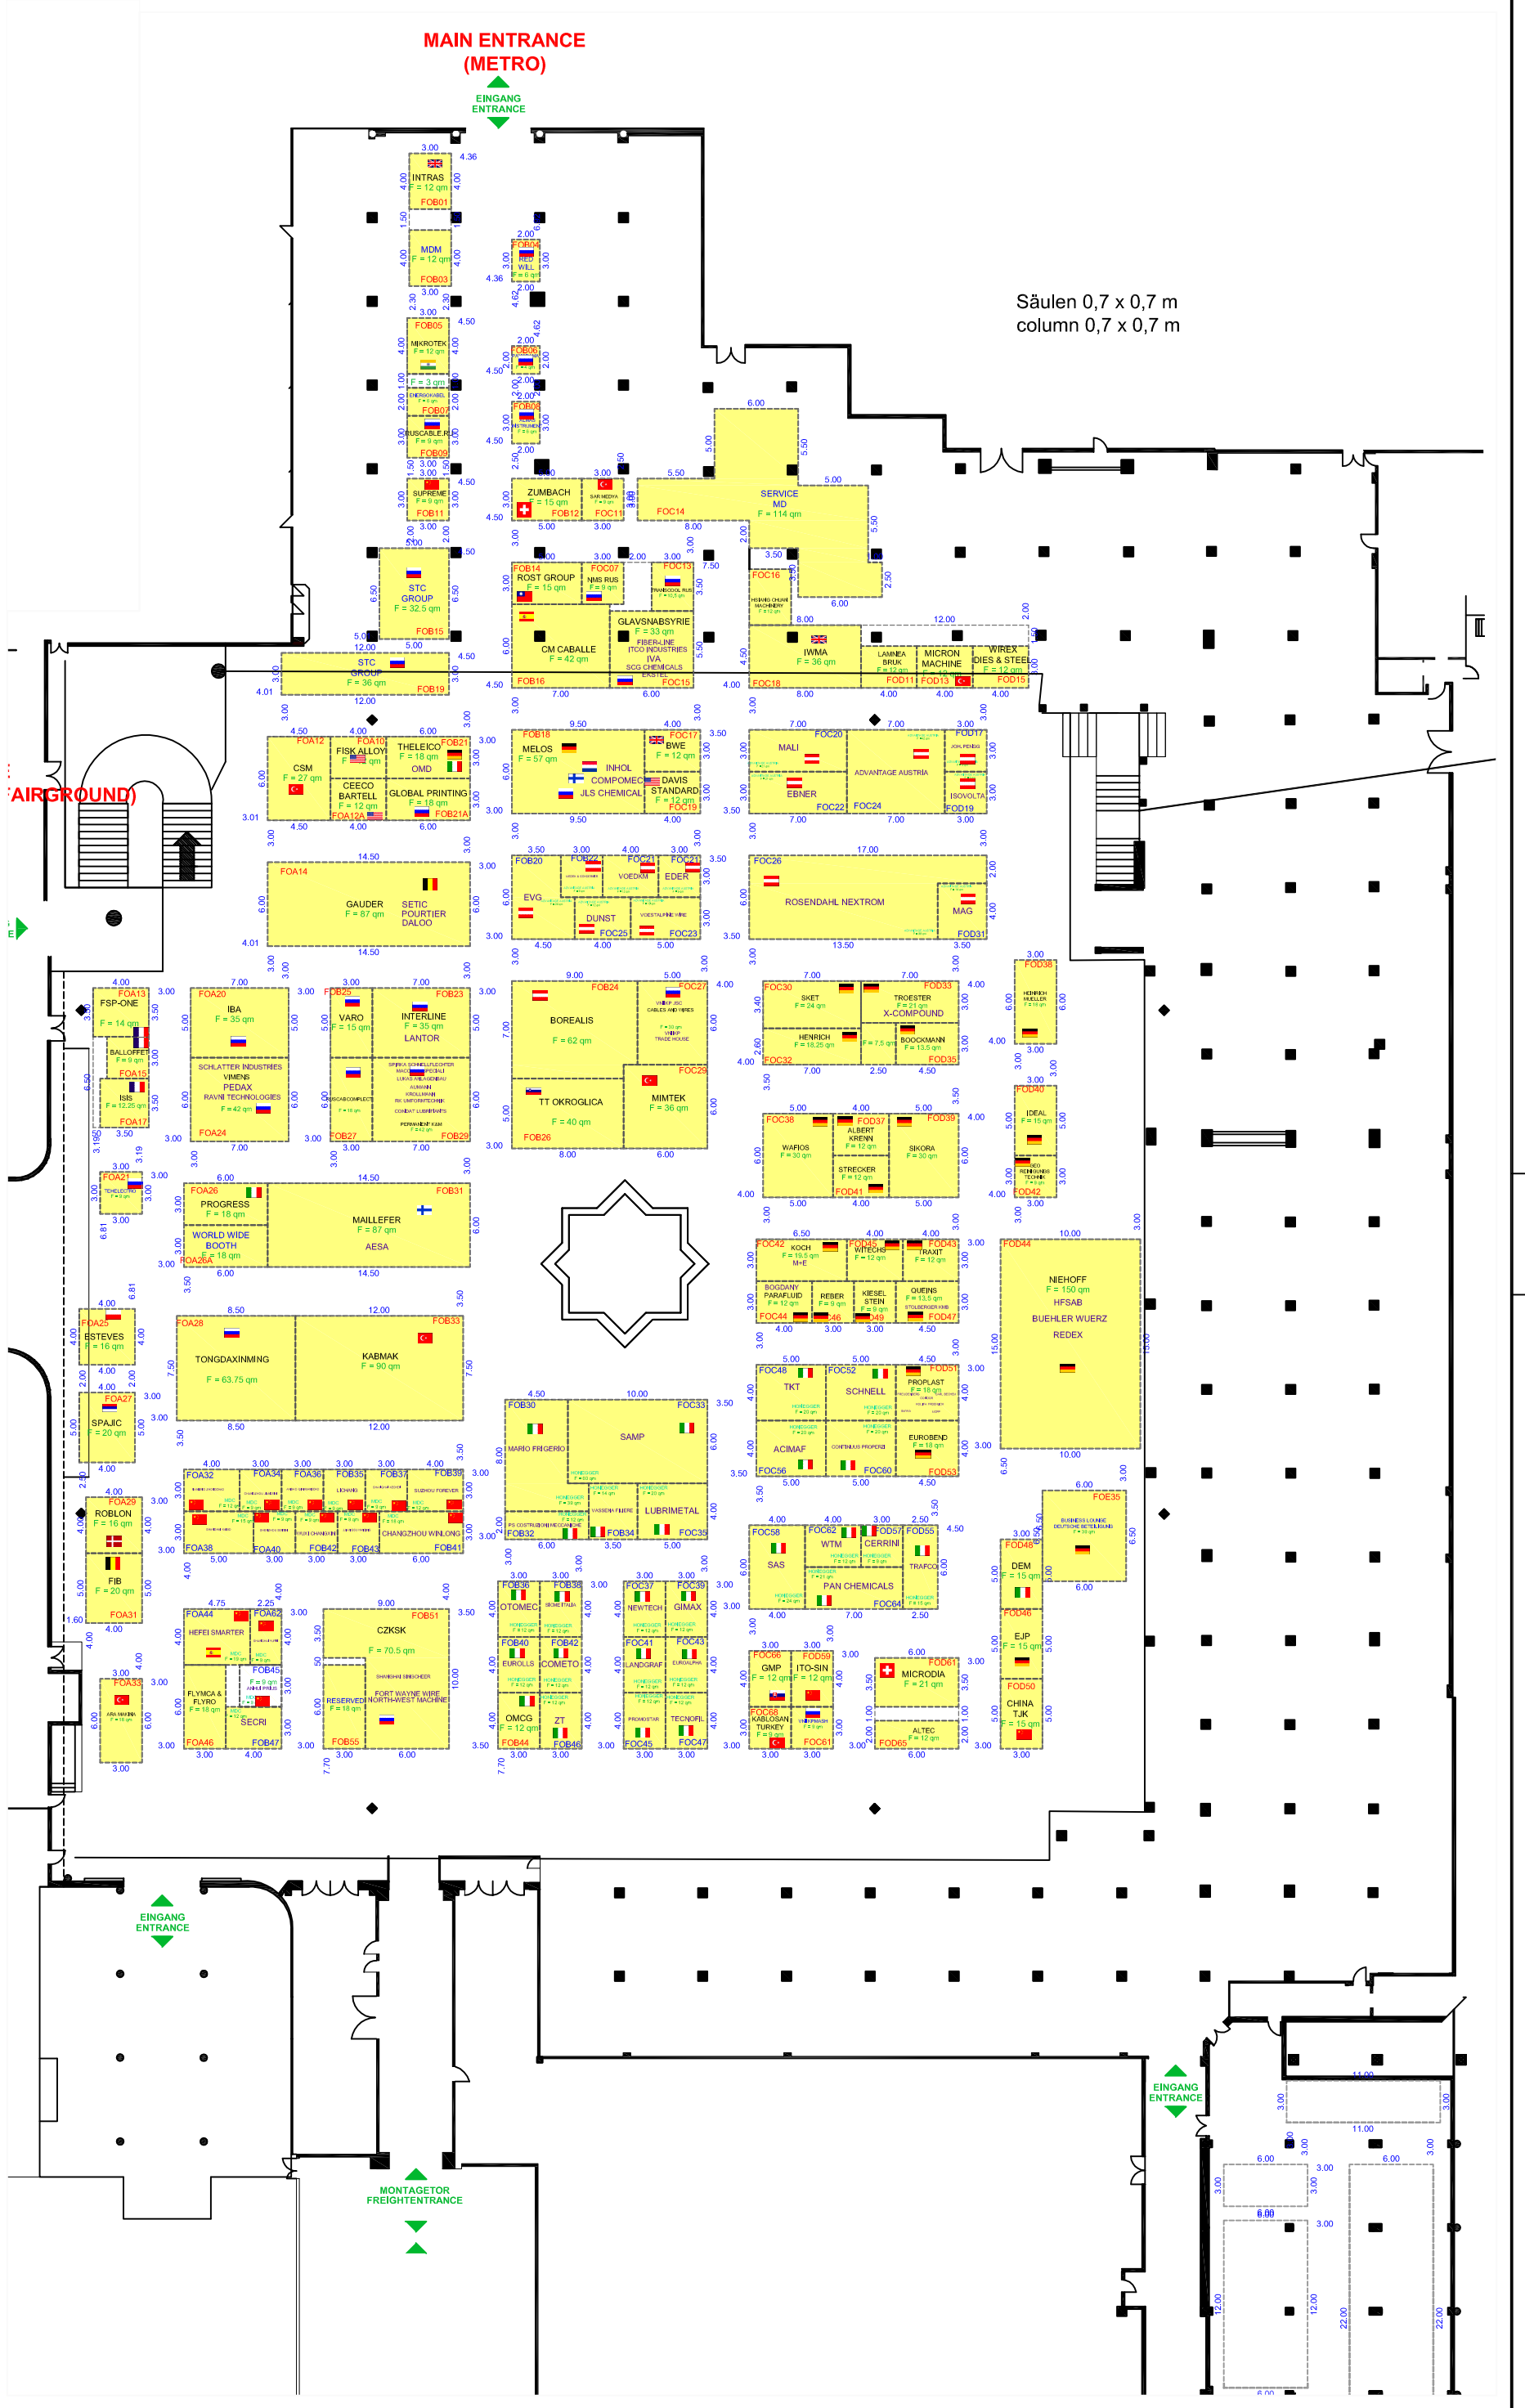

Ersteller:	J. Ryfisch	Blattgr.	A3
Erst-Datum:	30.04.15	Maßstab	

A	16.09.2013	S.K.	Tafelzone aktuell
Index / Datum / Typ			
Name / Name / Name			
Benennung / Benennung / Benennung			

EXPOCENTRE FAIRGROUNDS MOSCOW
ЦРК ЭКСПОЦЕНТР
Краснопресненская наб., 14 / Краснопресненская наб., 14

wire Russia
2015
vom/from/c: 12.05.15 - 15.05.15
bis/until/no: bis/until/no:
Halle / Hall / Павильон: Форум EG

Säulen 0,7 x 0,7 m
column 0,7 x 0,7 m