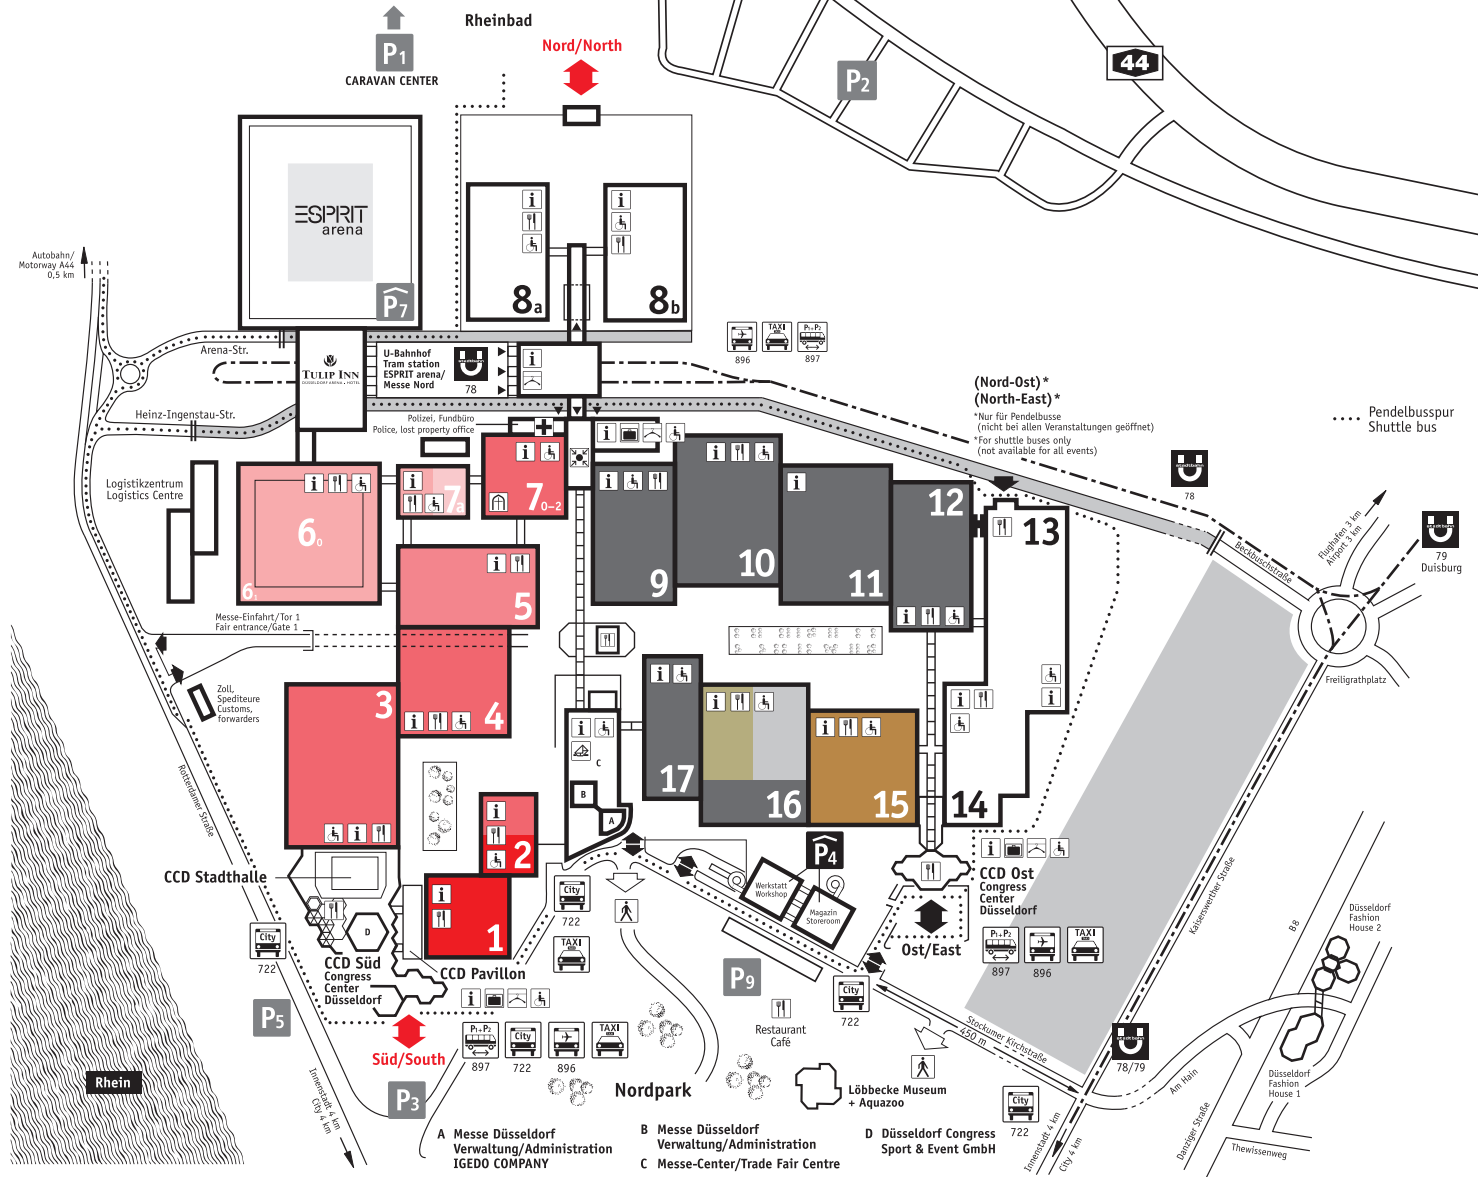

join the best:
4-8 April 2016
 Düsseldorf, Germany
www.wire.de

-  **Halls Hallen 9–12, 16, 17**
 Wire, Cable and Fibre Optic Machinery,
 Wire and Cable Production and Trade/
 Draht-, Kabel- und Glasfasermaschinen,
 Draht- und Kabelproduktion und -handel
-  **Hall Halle 15**
 Fastener Technology /
 Umformtechnik
-  **Hall Halle 16**
 Mesh Welding Machinery /
 Gitterschweißmaschinen
-  **Hall Halle 16**
 Spring Making /
 Federfertigungstechnik

join the best:
4-8 April 2016
 Düsseldorf, Germany
www.tube.de

-  **Halls Hallen 1–2**
 Tube Accessories /
 Rohrzubehör
-  **Halls Hallen 2–4, 7.0, 7.1**
 Tube Trading and Manufacturing /
 Rohrhandel, Rohrerstellung
-  **Hall Halle 5**
 Bending and Forming Technology /
 Umformtechnik
-  **Halls Hallen 6, 7a**
 Pipe and Tube Processing Machinery /
 Rohrbearbeitungsmaschinen
-  **Hall Halle 7a**
 Plant and Machinery /
 Maschinen und Anlagen
-  **Halls Hallen 1–7.0**
 Profiles
 Profile
-  **Hall Halle 7.1**
 PTF-Special Exhibition /
 PTF-Sonderschau
-  **Hall Halle 2**
 China Pavilion /
 China Pavillon